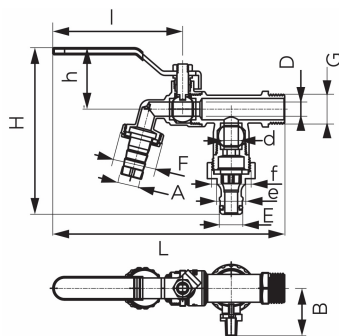

KÓD

KCD1

SÉRIE

F-COMFORT

NÁZEV PRODUKTU

Zahradní kulový kohout s 2 vývody 1/2"

OBRÁZEK

PIKTOGRAM

VLASTNOSTI PRODUKTU

- Typ spoje: Š
- Závit dřívku: Ano
- Typ úchytu: páka
- Materiál těla/výrobní materiál: Mosaz
- Materiál koule: Mosaz
- Materiál těsnění koule : PTFE
- Materiál těsnění dřívku: PTFE
- Média: voda
- BEZ NIKLU: Ano
- Nominální tlak [bar]: 10
- Maximální pracovní teplota [°C]: 65
- Provedení: 1/2"
- Maximální pracovní tlak [bar]: 10
- Šířka výrobku [mm]: 48

TECHNICKÝ VÝKRES

SPECIFIKACE

- DN: 15
- Rozměr A: 15
- Rozměr d: 10
- Rozměr B: 33
- Rozměr D: 10
- Rozměr E: 15,5
- Rozměr F: G3/4
- Rozměr G: G1/2
- Rozměr H: 117
- Připojení: 1/2"
- Rozměr L: 161,5
- Rozměr e: 19,8
- Rozměr f: G3/4
- Rozměr h: 39,1
- Rozměr I: 90
- EAN: 5902194988780
- Intrastat: 84818081
- Hmotnost brutto [kg]: 0,348
- Výška výrobku [mm] : 117
- Hloubka výrobku [mm]: 161,5