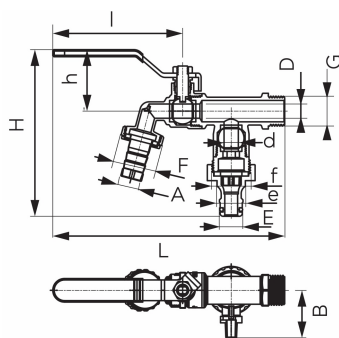

KÓD

KCD1

SÉRIE

F-COMFORT

NÁZEV PRODUKTU

Zahradní kulový kohout s 2 vývody 1/2"

OBRÁZEK

PIKTOGRAM

VLASTNOSTI PRODUKTU

- Barva rukojeti: červená
- Typ spoje: Š
- Závit dřívku: Ano
- Typ úchytu: páka
- Materiál těla/výrobní materiál: Mosaz
- Materiál koule: Mosaz
- Materiál těsnění koule : PTFE
- Materiál těsnění dřívku: PTFE
- Média: voda
- BEZ NIKLU: Ano
- Nominální tlak [bar]: 10
- Maximální pracovní teplota [°C]: 65
- Provedení: 1/2"
- Maximální pracovní tlak [bar]: 10
- Šířka výrobku [mm]: 48

TECHNICKÝ VÝKRES

SPECIFIKACE

- DN: 15
- Rozměr A: 15
- Rozměr d: 10
- Rozměr B: 33
- Rozměr D: 10
- Rozměr E: 15,5
- Rozměr F: G3/4
- Rozměr G: G1/2
- Rozměr H: 117
- Připojení: 1/2"
- Rozměr L: 161,5
- Rozměr e: 19,8
- Rozměr f: G3/4
- Rozměr h: 39,1
- Rozměr I: 90
- EAN: 5902194988780
- Intrastat: 84818081
- Hmotnost brutto [kg]: 0,348
- Výška výrobku [mm] : 117
- Hloubka výrobku [mm]: 161,5