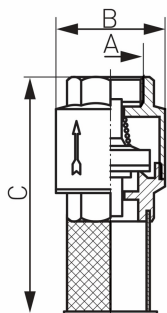

KÓD

K24

NÁZEV PRODUKTU

Zpětná klapka s nerezovým filtrem 6/4"

OBRÁZEK

PIKTOGRAM

VLASTNOSTI PRODUKTU

- Typ spoje: M
- Sací koš: Ano
- Materiál těla/výrobní materiál: Mosaz
- Materiál uzavíracího elementu: ABS
- Materiál sacího koše: nerezová ocel
- Materiál pružiny: nerezová ocel
- Média: voda
- BEZ NIKLU: Ano
- Nominální tlak [bar]: 10
- Typ : Klapky
- Provedení: 6/4"

TECHNICKÝ VÝKRES

SPECIFIKACE

- Rozměr A: G1 1/2
- Rozměr B: 59,3
- Rozměr C: 107,5
- Připojení: 1 1/2"
- EAN: 5902194914000
- Intrastat: 84813099
- Hmotnost brutto [kg]: 0,33