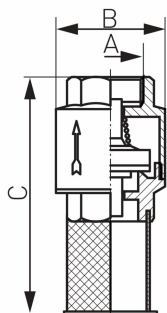

KÓD

K21

NÁZEV PRODUKTU

Zpětná klapka s nerezovým filtrem 3/4"

OBRÁZEK

PIKTOGRAM

VLASTNOSTI PRODUKTU

- Typ spoje: M
- Sací koš: Ano
- Materiál těla/výrobní materiál: Mosaz
- Materiál uzavíracího elementu: ABS
- Materiál sacího koše: nerezová ocel
- Materiál pružiny: nerezová ocel
- Média: voda
- BEZ NIKLU: Ano
- Nominální tlak [bar]: 10
- Typ : Klapky
- Provedení: 3/4"

TECHNICKÝ VÝKRES

SPECIFIKACE

- Rozměr A: G3/4
- Rozměr B: 35,5
- Rozměr C: 71,5
- Připojení: 3/4"
- EAN: 5902194913980
- Intrastat: 84813099
- Hmotnost brutto [kg]: 0,108