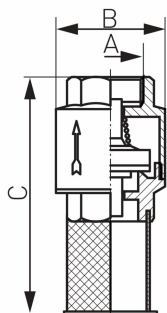

KÓD

K18

NÁZEV PRODUKTU

Zpětná klapka s nerezovým filtrem 5/4"

OBRÁZEK

PIKTOGRAM

VLASTNOSTI PRODUKTU

- Typ spoje: M
- Sací koš: Ano
- Materiál těla/výrobní materiál: Mosaz
- Materiál uzavíracího elementu: ABS
- Materiál sacího koše: nerezová ocel
- Materiál pružiny: nerezová ocel
- Média: voda
- BEZ NIKLU: Ano
- Nominální tlak [bar]: 10
- Typ : Klapky
- Provedení: 5/4"

TECHNICKÝ VÝKRES

SPECIFIKACE

- Rozměr A: G1 1/4
- Rozměr B: 59,3
- Rozměr C: 107,5
- Připojení: 1 1/4"
- EAN: 5902194913959
- Intrastat: 84813099
- Hmotnost brutto [kg]: 0,219