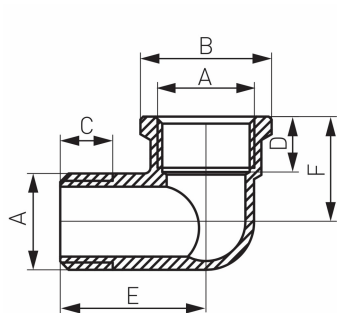

KÓD

**K13Z**

NÁZEV PRODUKTU

Koleno ŠM 5/4"

OBRÁZEK

PIKTOGRAM

VLASTNOSTI PRODUKTU

- Typ připojení: ŠM
- Materiál těla/materiál provedení: Mosaz
- Provedení: 5/4"

TECHNICKÝ VÝKRES

SPECIFIKACE

- Rozměr A: G1 1/4
- Rozměr B: 49
- Rozměr C: 15
- Rozměr E: 45
- Rozměr F: 37
- Připojení: G1 1/4
- EAN: 5902194913867
- Intrastat: 74122000
- Hmotnost brutto [kg]: 0.22