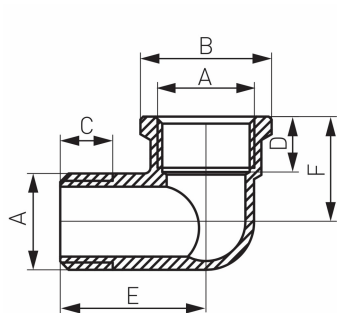

KÓD

**K12Z**

NÁZEV PRODUKTU

Koleno ŠM 1/2"

OBRÁZEK

PIKTOGRAM

VLASTNOSTI PRODUKTU

- Typ připojení: ŠM
- Materiál těla/materiál provedení: Mosaz
- Provedení: 1/2"

TECHNICKÝ VÝKRES

SPECIFIKACE

- Rozměr A: G1/2
- Rozměr B: 27
- Rozměr C: 10.5
- Rozměr E: 29
- Rozměr F: 22
- Připojení: G1/2
- EAN: 5902194913843
- Intrastat: 74122000
- Hmotnost brutto [kg]: 0.06