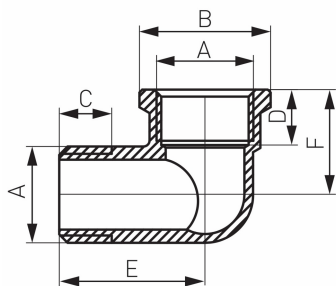

KÓD

K11Z

NÁZEV PRODUKTU

Koleno ŠM 1"

OBRÁZEK

PIKTOGRAM

VLASTNOSTI PRODUKTU

- Typ připojení: ŠM
- Materiál těla/materiál provedení: Mosaz
- Provedení: 1"

TECHNICKÝ VÝKRES

SPECIFIKACE

- Rozměr A: G1
- Rozměr B: 40
- Rozměr C: 13
- Rozměr E: 38
- Rozměr F: 32
- Připojení: G1
- EAN: 5902194913812
- Intrastat: 74122000
- Hmotnost brutto [kg]: 0.15