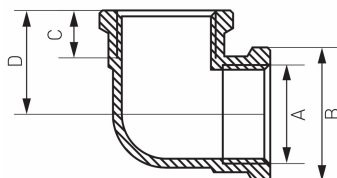

KÓD

**K06Z**

NÁZEV PRODUKTU

Koleno MM 5/4"

OBRÁZEK

PIKTOGRAM

VLASTNOSTI PRODUKTU

- Typ připojení: ŠM
- Materiál těla/materiál provedení: Mosaz
- Provedení: 5/4"

TECHNICKÝ VÝKRES

SPECIFIKACE

- Rozměr A: G1 1/4
- Rozměr B: 49
- Rozměr C: 16
- Připojení: G1 1/4
- EAN: 5902194927185
- Intrastat: 74122000
- Hmotnost brutto [kg]: 0.2