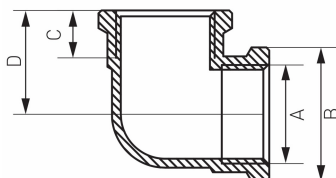

KÓD

**K05Z**

NÁZEV PRODUKTU

Koleno MM 1"

OBRÁZEK

PIKTOGRAM

VLASTNOSTI PRODUKTU

- Typ připojení: ŠM
- Materiál těla/materiál provedení: Mosaz
- Provedení: 1"

TECHNICKÝ VÝKRES

SPECIFIKACE

- Rozměr A: G1
- Rozměr B: 40
- Rozměr C: 14
- Připojení: G1
- EAN: 5902194913683
- Intrastat: 74122000
- Hmotnost brutto [kg]: 0.14