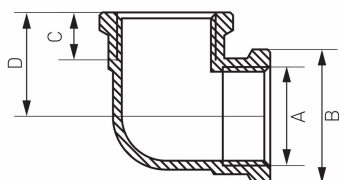

KÓD

K04Z

NÁZEV PRODUKTU

Koleno MM 3/4"

OBRÁZEK

PIKTOGRAM

VLASTNOSTI PRODUKTU

- Typ připojení: ŠM
- Materiál těla/materiál provedení: Mosaz
- Provedení: 3/4"

TECHNICKÝ VÝKRES

SPECIFIKACE

- Rozměr A: G3/4
- Rozměr B: 34
- Rozměr C: 13.5
- Připojení: G3/4
- EAN: 5902194929363
- Intrastat: 74122000
- Hmotnost brutto [kg]: 0.09