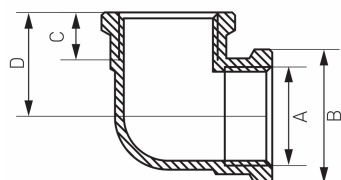

KÓD

K03Z

NÁZEV PRODUKTU

Koleno MM 1/2"

OBRÁZEK

PIKTOGRAM

VLASTNOSTI PRODUKTU

- Typ připojení: ŠM
- Materiál těla/materiál provedení: Mosaz
- Provedení: 1/2"

TECHNICKÝ VÝKRES

SPECIFIKACE

- Rozměr A: G1/2
- Rozměr B: 27
- Rozměr C: 11
- Připojení: G1/2
- EAN: 5902194913621
- Intrastat: 74122000
- Hmotnost brutto [kg]: 0.05