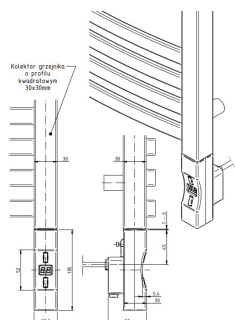

CECHY PRODUKTU

- Klasa ochrony: IP 54
- Napięcie zasilające urządzenie [V]: 230
- Zakres regulacji temperatury [°C]: 10 - 65
- Kod kreskowy: opakowanie z kodem kreskowym umożliwiającym sprzedaż detaliczną
- Sposób pakowania jednostkowego: pudełko z uchwytem

RYSUNEK TECHNICZNY

SPECYFIKACJA

- Wysokość [mm]: 500