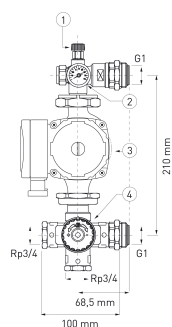

KÓD

GM40GPA

NÁZEV PRODUKTU

čerpadlová sestava s W0603

PROVEDENÍ

červená

OBRÁZEK

VLASTNOSTI PRODUKTU

- Kv [m³/h]: 2.4
- Odvzdušňovací ventil: Ano
- Podtyp: s 4 cestným termostatickým ventilem a elektrickým čerpadlem 25-4 130
- Včetně čerpadla: Ano
- Typ čerpadla: 25-4-130
- Typ odvzdušňovacího ventilu: Manuální
- Rozměr půlšroubení: 1 1/2"
- Rozsah nastavení teploty [°C]: 25 - 50
- Rozsah měření teploměru : 0 - 80
- Provedení: 1"
- Šířka výrobku [mm]: 280

TECHNICKÝ VÝKRES

SPECIFIKACE

- EAN: 5901095691461
- Intrastat: 90328900
- Hmotnost brutto [kg]: 4,278
- Výška výrobku [mm] : 120
- Hloubka výrobku [mm]: 150