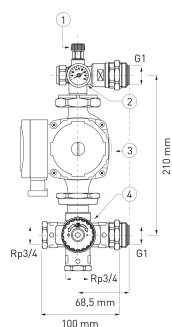

KÓD

GM40GPA

NÁZEV PRODUKTU

čerpadlová sestava s W0603

PROVEDENÍ

červená

OBRÁZEK

VLASTNOSTI PRODUKTU

- Včetně termostatického ventilu: Ano
- Kv [m<sup>3</sup>/h]: 2.4
- Odvzdušňovací ventil: Ano
- Podtyp: s 4 cestným termostatickým ventilem a elektrickým čerpadlem 25-4-130
- Včetně čerpadla: Ano
- Typ čerpadla: 25-4-130
- Typ odvzdušňovacího ventilu: Manuální
- Rozměr půlšroubení: 1 1/2"
- Rozsah nastavení teploty [°C]: 25 - 50
- Rozsah měření teploměru : 0 - 80
- Provedení: 1"
- Šířka výrobku [mm]: 280

TECHNICKÝ VÝKRES

SPECIFIKACE

- Kvs [m<sup>3</sup>/h]: 2.4
- EAN: 5901095691461
- Intrastat: 90328900
- Hmotnost brutto [kg]: 4,278
- Výška výrobku [mm] : 120
- Hloubka výrobku [mm]: 150