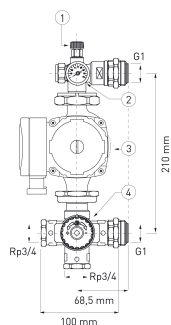

KÓD

GM40GPA

NÁZEV PRODUKTU

čerpadlová sestava s W0603

PROVEDENÍ

červená

OBRÁZEK

VLASTNOSTI PRODUKTU

- Včetně termostatického ventilu: Ano
- Kv [m³/h]: 2.4
- Odvzdušňovací ventil: Ano
- Podtyp: s 4 cestným termostatickým ventilem a elektrickým čerpadlem 25-4 130
- Včetně čerpadla: Ano
- Typ čerpadla: 25-4-130
- Typ odvzdušňovacího ventilu: Manuální
- Rozměr půlšroubení: 1 1/2"
- Rozsah nastavení teploty [°C]: 25 - 50
- Rozsah měření teploměru : 0 - 80
- Provedení: 1"
- Šířka výrobku [mm]: 280

TECHNICKÝ VÝKRES

SPECIFIKACE

- Kvs [m³/h]: 2.4
- EAN: 5901095691461
- Intrastat: 90328900
- Hmotnost brutto [kg]: 4,278
- Výška výrobku [mm] : 120
- Hloubka výrobku [mm]: 150