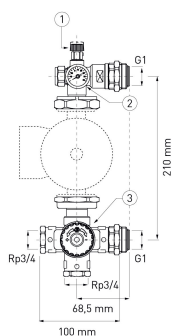

KÓD

GM-WP

NÁZEV PRODUKTU

Sestava pro rozdělovač 1" bez čerpadla

OBRÁZEK

VLASTNOSTI PRODUKTU

- Dodatečné těsnění připojení: o-ring
- Odvzdušňovací ventil: Ano
- Podtyp: s 4 cestným termostatickým ventilem
- Typ odvzdušňovacího ventilu: Manuální
- Rozměr půlšroubení: 1 1/2"
- Rozsah nastavení teploty [°C]: 25 - 50
- Rozsah měření teploměru : 0 - 80
- Provedení: bez čerpadla
- Šířka výrobku [mm]: 170

TECHNICKÝ VÝKRES

SPECIFIKACE

- EAN: 5902194944014
- Intrastat: 84813099
- Hmotnost brutto [kg]: 1,61
- Výška výrobku [mm] : 110
- Hloubka výrobku [mm]: 90