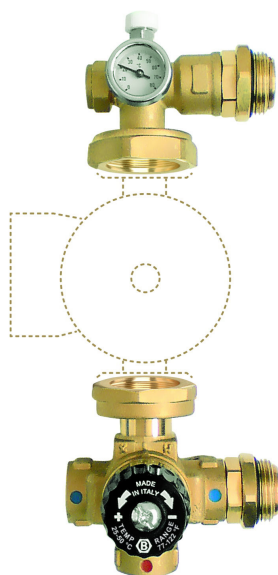

KÓD

GM-WP

NÁZEV PRODUKTU

Sestava pro rozdělovač 1" bez čerpadla

OBRÁZEK

VLASTNOSTI PRODUKTU

- Dodatečné těsnění připojení: o-ring
- Odvzdušňovací ventil: Ano
- Podtyp: s 4 cestným termostatickým ventilem
- Typ odvzdušňovacího ventilu: Manuální
- Rozměr půlšroubení: 1 1/2"
- Rozsah nastavení teploty [°C]: 25 - 50
- Rozsah měření teploměru : 0 - 80
- Provedení: bez čerpadla
- Šířka výrobku [mm]: 170

TECHNICKÝ VÝKRES

SPECIFIKACE

- EAN: 5902194944014
- Intrastat: 84813099
- Hmotnost brutto [kg]: 1,61
- Výška výrobku [mm] : 110
- Hloubka výrobku [mm]: 90