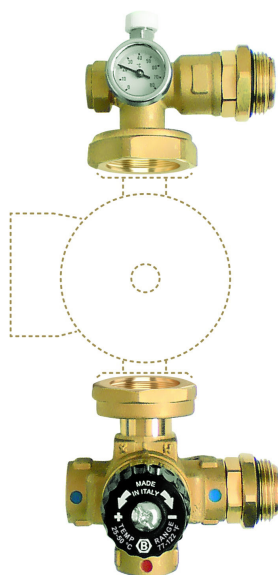

KÓD

GM-WP

NÁZEV PRODUKTU

Sestava pro rozdělovač 1" bez čerpadla

OBRÁZEK

VLASTNOSTI PRODUKTU

- Včetně termostatického ventilu: Ano
- Dodatečné těsnění připojení: o-ring
- Odvzdušňovací ventil: Ano
- Podtyp: s 4 cestným termostatickým ventilem
- Typ odvzdušňovacího ventilu: Manuální
- Rozměr půlšroubení: 1 1/2"
- Rozsah nastavení teploty [°C]: 25 - 50
- Rozsah měření teploměru : 0 - 80
- Provedení: bez čerpadla
- Šířka výrobku [mm]: 170

TECHNICKÝ VÝKRES

SPECIFIKACE

- EAN: 5902194944014
- Intrastat: 84813099
- Hmotnost brutto [kg]: 1,61
- Výška výrobku [mm] : 110
- Hloubka výrobku [mm]: 90