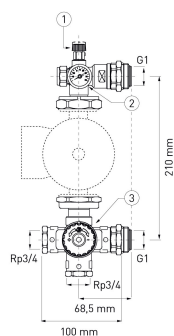

KÓD

GM-WP

NÁZEV PRODUKTU

Sestava pro rozdělovač 1" bez čerpadla

OBRÁZEK

VLASTNOSTI PRODUKTU

- Včetně termostatického ventilu: Ano
- Dodatečné těsnění připojení: o-ring
- Odvzdušňovací ventil: Ano
- Podtyp: s 4 cestným termostatickým ventilem
- Typ odvzdušňovacího ventilu: Manuální
- Rozměr půlšroubení: 1 1/2"
- Rozsah nastavení teploty [°C]: 25 - 50
- Rozsah měření teploměru : 0 - 80
- Provedení: bez čerpadla
- Šířka výrobku [mm]: 170

TECHNICKÝ VÝKRES

SPECIFIKACE

- EAN: 5902194944014
- Intrastat: 84813099
- Hmotnost brutto [kg]: 1,61
- Výška výrobku [mm] : 110
- Hloubka výrobku [mm]: 90