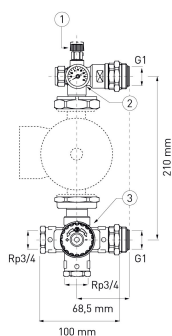

KÓD

GM-WP

NÁZEV PRODUKTU

Sestava pro rozdělovač 1" bez čerpadla

OBRÁZEK

VLASTNOSTI PRODUKTU

- Včetně termostatického ventilu: Ano
- Dodatečné těsnění připojení: o-ring
- Odvzdušňovací ventil: Ano
- Podtyp: s 4 cestným termostatickým ventilem
- Typ odvzdušňovacího ventilu: Manuální
- Rozměr půlšroubení: 1 1/2"
- Rozsah nastavení teploty [°C]: 25 - 50
- Rozsah měření teploměru : 0 - 80
- Provedení: bez čerpadla
- Šířka výrobku [mm]: 170

TECHNICKÝ VÝKRES

SPECIFIKACE

- EAN: 5902194944014
- Intrastat: 84813099
- Hmotnost brutto [kg]: 1,61
- Výška výrobku [mm] : 110
- Hloubka výrobku [mm]: 90