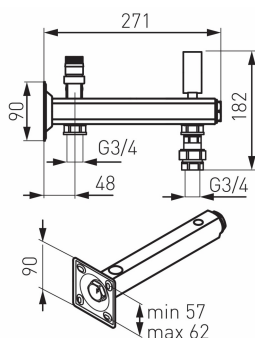

KÓD

GBMW60SN01

NÁZEV PRODUKTU

Bezpečnostní skupina - pitná voda 6barů s připojením

OBRÁZEK

PIKTOGRAM

VLASTNOSTI PRODUKTU

- Nastavení (bezpečnostního ventilu) [bar]: 6
- Typ úchytu: brak
- Materiál těla/výrobní materiál: Mosaz
- Maximální pracovní tlak [bar]: 6
- Maximální pracovní teplota [°C]: 95
- Maximální okamžitá teplota vody [°C]: 110
- Provedení: 6 barů

TECHNICKÝ VÝKRES

SPECIFIKACE

- EAN: 5902194972550
- Intrastat: 84819000
- Hmotnost brutto [kg]: 1,744