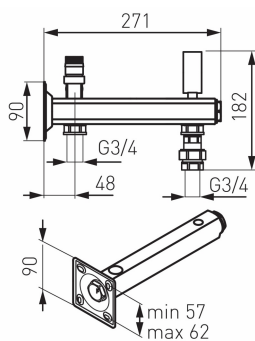

KÓD

GBMW60SN01

NÁZEV PRODUKTU

Bezpečnostní skupina - pitná voda 6barů s připojením

OBRÁZEK

PIKTOGRAM

VLASTNOSTI PRODUKTU

- Nastavení (bezpečnostního ventilu) [bar]: 6
- Typ úchytu: brak
- Materiál těla/výrobní materiál: Mosaz
- Maximální pracovní tlak [bar]: 6
- Maximální pracovní teplota [°C]: 95
- Maximální okamžitá teplota vody [°C]: 110
- Provedení: 6 barů

TECHNICKÝ VÝKRES

SPECIFIKACE

- EAN: 5902194972550
- Intrastat: 84819000
- Hmotnost brutto [kg]: 1,744