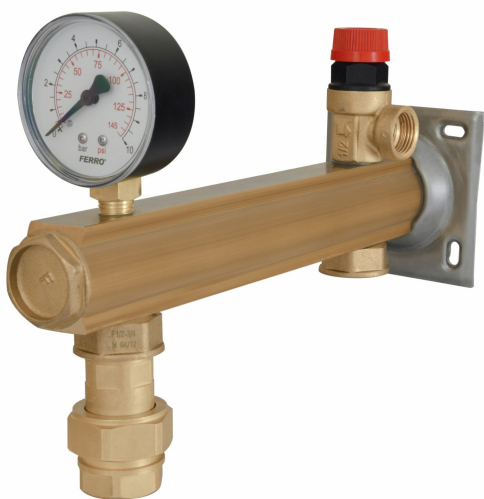

KÓD

GBMW60SN01

NÁZEV PRODUKTU

Bezpečnostní skupina - pitná voda 6barů s připojením

OBRÁZEK

PIKTOGRAM

VLASTNOSTI PRODUKTU

- Nastavení (bezpečnostního ventilu) [bar]: 6
- Typ úchytu: brak
- Materiál těla/výrobní materiál: Mosaz
- Maximální pracovní tlak [bar]: 6
- Maximální pracovní teplota [°C]: 95
- Maximální okamžitá teplota vody [°C]: 110
- Provedení: 6 barů