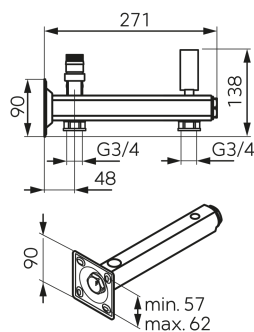

KÓD

GBMW60

NÁZEV PRODUKTU

Bezpečnostní skupina - pitná voda 6barů

OBRÁZEK

PIKTOGRAM

VLASTNOSTI PRODUKTU

- Nastavení (bezpečnostního ventilu) [bar]: 6
- Typ úchytu: brak
- Materiál těla/výrobní materiál: Mosaz
- Maximální pracovní tlak [bar]: 6
- Maximální pracovní teplota [°C]: 95
- Maximální okamžitá teplota vody [°C]: 110
- Provedení: 6 bary

TECHNICKÝ VÝKRES

SPECIFIKACE

- EAN: 5902194972543
- Intrastat: 84819000
- Hmotnost brutto [kg]: 1,48