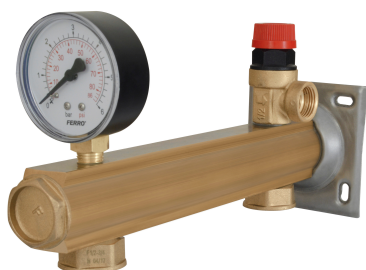

KÓD

GBMW60

NÁZEV PRODUKTU

Bezpečnostní skupina - pitná voda 6barů

OBRÁZEK

PIKTOGRAM

VLASTNOSTI PRODUKTU

- Nastavení (bezpečnostního ventilu) [bar]: 6
- Typ úchytu: brak
- Materiál těla/výrobní materiál: Mosaz
- Maximální pracovní tlak [bar]: 6
- Maximální pracovní teplota [°C]: 95
- Maximální okamžitá teplota vody [°C]: 110
- Provedení: 6 bary