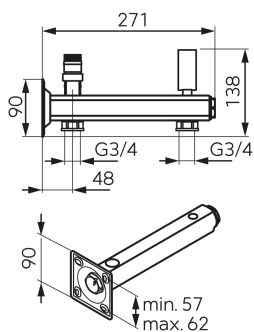

KÓD

GBMW60

NÁZEV PRODUKTU

Bezpečnostní skupina - pitná voda 6barů

OBRÁZEK

PIKTOGRAM

VLASTNOSTI PRODUKTU

- Nastavení (bezpečnostního ventilu) [bar]: 6
- Typ úchytu: brak
- Materiál těla/výrobní materiál: Mosaz
- Maximální pracovní tlak [bar]: 6
- Maximální pracovní teplota [°C]: 95
- Maximální okamžitá teplota vody [°C]: 110
- Provedení: 6 bary

TECHNICKÝ VÝKRES

SPECIFIKACE

- EAN: 5902194972543
- Intrastat: 84819000
- Hmotnost brutto [kg]: 1,48