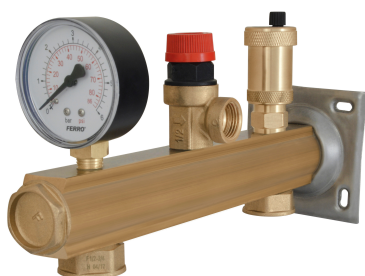

KÓD

GBM30

NÁZEV PRODUKTU

Bezpečnostní skupina - topení 3bary

OBRÁZEK

VLASTNOSTI PRODUKTU

- Typ úchytu: brak
- Materiál těla/výrobní materiál: Mosaz
- Maximální pracovní tlak [bar]: 6
- Maximální pracovní teplota [°C]: 95
- Maximální okamžitá teplota vody [°C]: 110
- Provedení: 3 bary

TECHNICKÝ VÝKRES

SPECIFIKACE

- Nastavení (bezpečnostního ventilu) [bar]: 3
- EAN: 5902194972529
- Intrastat: 84819000
- Hmotnost brutto [kg]: 1,6