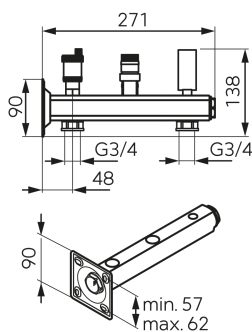

KÓD

GBM30

NÁZEV PRODUKTU

Bezpečnostní skupina - topení 3bary

OBRÁZEK

VLASTNOSTI PRODUKTU

- Typ úchytu: brak
- Materiál těla/výrobní materiál: Mosaz
- Maximální pracovní tlak [bar]: 6
- Maximální pracovní teplota [°C]: 95
- Maximální okamžitá teplota vody [°C]: 110
- Provedení: 3 bary

TECHNICKÝ VÝKRES

SPECIFIKACE

- Nastavení (bezpečnostního ventilu) [bar]: 3
- EAN: 5902194972529
- Intrastat: 84819000
- Hmotnost brutto [kg]: 1,6