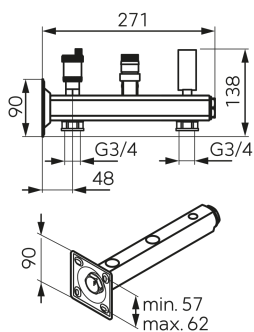

KÓD

GBM30

NÁZEV PRODUKTU

Bezpečnostní skupina - topení 3bary

OBRÁZEK

VLASTNOSTI PRODUKTU

- Typ úchytu: brak
- Materiál těla/výrobní materiál: Mosaz
- Maximální pracovní tlak [bar]: 6
- Maximální pracovní teplota [°C]: 95
- Maximální okamžitá teplota vody [°C]: 110
- Provedení: 3 bary

TECHNICKÝ VÝKRES

SPECIFIKACE

- Nastavení (bezpečnostního ventilu) [bar]: 3
- EAN: 5902194972529
- Intrastat: 84819000
- Hmotnost brutto [kg]: 1,6