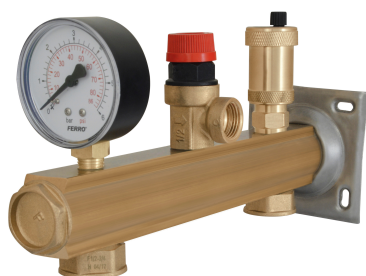

KÓD

GBM30

NÁZEV PRODUKTU

Bezpečnostní skupina - topení 3bary

OBRÁZEK

VLASTNOSTI PRODUKTU

- Typ úchytu: brak
- Materiál těla/výrobní materiál: Mosaz
- Maximální pracovní tlak [bar]: 6
- Maximální pracovní teplota [°C]: 95
- Maximální okamžitá teplota vody [°C]: 110
- Provedení: 3 bary

TECHNICKÝ VÝKRES

SPECIFIKACE

- Nastavení (bezpečnostního ventilu) [bar]: 3
- EAN: 5902194972529
- Intrastat: 84819000
- Hmotnost brutto [kg]: 1,6