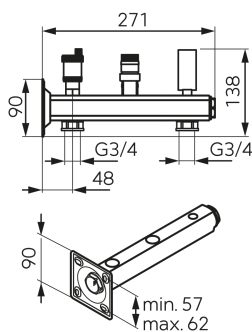

KÓD

GBM25

NÁZEV PRODUKTU

Bezpečnostní skupina - topení 2,5baru

OBRÁZEK

VLASTNOSTI PRODUKTU

- Typ úchytu: brak
- Materiál těla/výrobní materiál: Mosaz
- Maximální pracovní tlak [bar]: 6
- Maximální pracovní teplota [°C]: 95
- Maximální okamžitá teplota vody [°C]: 110
- Provedení: 2,5 baru

TECHNICKÝ VÝKRES

SPECIFIKACE

- Nastavení (bezpečnostního ventilu) [bar]: 2.5
- EAN: 5902194972505
- Intrastat: 84819000
- Hmotnost brutto [kg]: 1,6