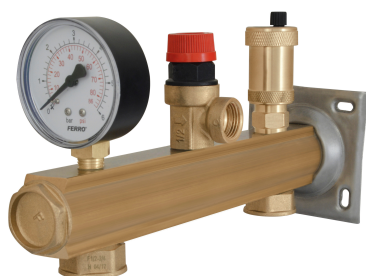

KÓD

GBM25

NÁZEV PRODUKTU

Bezpečnostní skupina - topení 2,5baru

OBRÁZEK

VLASTNOSTI PRODUKTU

- Typ úchytu: brak
- Materiál těla/výrobní materiál: Mosaz
- Maximální pracovní tlak [bar]: 6
- Maximální pracovní teplota [°C]: 95
- Maximální okamžitá teplota vody [°C]: 110
- Provedení: 2,5 baru

TECHNICKÝ VÝKRES

SPECIFIKACE

- Nastavení (bezpečnostního ventilu) [bar]: 2.5
- EAN: 5902194972505
- Intrastat: 84819000
- Hmotnost brutto [kg]: 1,6