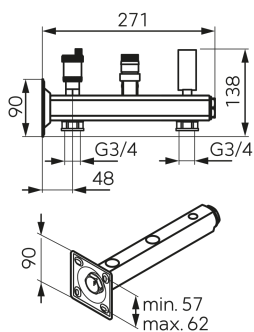

KÓD

GBM25

NÁZEV PRODUKTU

Bezpečnostní skupina - topení 2,5baru

OBRÁZEK

VLASTNOSTI PRODUKTU

- Typ úchytu: brak
- Materiál těla/výrobní materiál: Mosaz
- Maximální pracovní tlak [bar]: 6
- Maximální pracovní teplota [°C]: 95
- Maximální okamžitá teplota vody [°C]: 110
- Provedení: 2,5 baru

TECHNICKÝ VÝKRES

SPECIFIKACE

- Nastavení (bezpečnostního ventilu) [bar]: 2.5
- EAN: 5902194972505
- Intrastat: 84819000
- Hmotnost brutto [kg]: 1,6