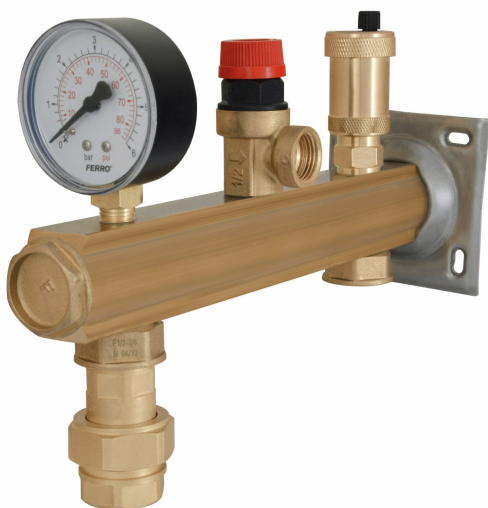

KÓD

GBM15SN01

NÁZEV PRODUKTU

Bezpečnostní skupina - topení 1,5baru s připojením

OBRÁZEK

PIKTOGRAM

VLASTNOSTI PRODUKTU

- Typ úchytu: brak
- Materiál těla/výrobní materiál: Mosaz
- Maximální pracovní tlak [bar]: 6
- Maximální pracovní teplota [°C]: 95
- Maximální okamžitá teplota vody [°C]: 110
- Provedení: 1,5 baru

TECHNICKÝ VÝKRES

SPECIFIKACE

- Nastavení (bezpečnostního ventilu) [bar]: 1.5
- EAN: 5902194972499
- Intrastat: 84819000
- Hmotnost brutto [kg]: 1,868