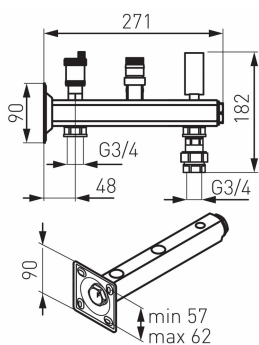

KÓD

GBM15SN01

NÁZEV PRODUKTU

Bezpečnostní skupina - topení 1,5baru s připojením

OBRÁZEK

PIKTOGRAM

VLASTNOSTI PRODUKTU

- Typ úchytu: brak
- Materiál těla/výrobní materiál: Mosaz
- Maximální pracovní tlak [bar]: 6
- Maximální pracovní teplota [°C]: 95
- Maximální okamžitá teplota vody [°C]: 110
- Provedení: 1,5 baru

TECHNICKÝ VÝKRES

SPECIFIKACE

- Nastavení (bezpečnostního ventilu) [bar]: 1.5
- EAN: 5902194972499
- Intrastat: 84819000
- Hmotnost brutto [kg]: 1,868