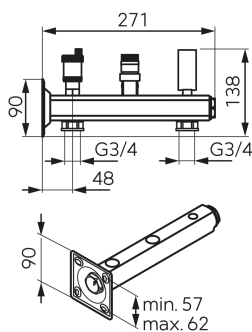

KÓD

**GBM15**

NÁZEV PRODUKTU

Bezpečnostní skupina - topení 1,5baru

OBRÁZEK

PIKTOGRAM

VLASTNOSTI PRODUKTU

- Typ úchytu: brak
- Materiál těla/výrobní materiál: Mosaz
- Maximální pracovní tlak [bar]: 6
- Maximální pracovní teplota [°C]: 95
- Maximální okamžitá teplota vody [°C]: 110
- Provedení: 1,5 baru

TECHNICKÝ VÝKRES

SPECIFIKACE

- Nastavení (bezpečnostního ventilu) [bar]: 1.5
- EAN: 5902194972482
- Intrastat: 84819000
- Hmotnost brutto [kg]: 1,6