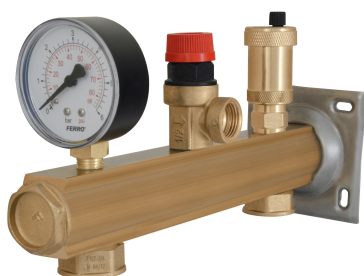

KÓD

**GBM15**

NÁZEV PRODUKTU

Bezpečnostní skupina - topení 1,5baru

OBRÁZEK

PIKTOGRAM

VLASTNOSTI PRODUKTU

- Typ úchytu: brak
- Materiál těla/výrobní materiál: Mosaz
- Maximální pracovní tlak [bar]: 6
- Maximální pracovní teplota [°C]: 95
- Maximální okamžitá teplota vody [°C]: 110
- Provedení: 1,5 baru

TECHNICKÝ VÝKRES

SPECIFIKACE

- Nastavení (bezpečnostního ventilu) [bar]: 1.5
- EAN: 5902194972482
- Intrastat: 84819000
- Hmotnost brutto [kg]: 1,6