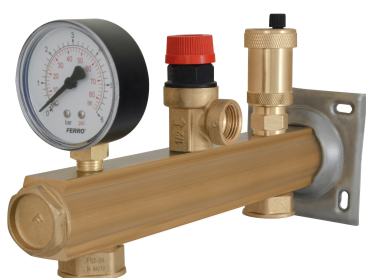

KÓD

GBM15

NÁZEV PRODUKTU

Bezpečnostní skupina - topení 1,5baru

OBRÁZEK

PIKTOGRAM

VLASTNOSTI PRODUKTU

- Typ úchytu: brak
- Materiál těla/výrobní materiál: Mosaz
- Maximální pracovní tlak [bar]: 6
- Maximální pracovní teplota [°C]: 95
- Maximální okamžitá teplota vody [°C]: 110
- Provedení: 1,5 baru

TECHNICKÝ VÝKRES

SPECIFIKACE

- Nastavení (bezpečnostního ventilu) [bar]: 1.5
- EAN: 5902194972482
- Intrastat: 84819000
- Hmotnost brutto [kg]: 1,6