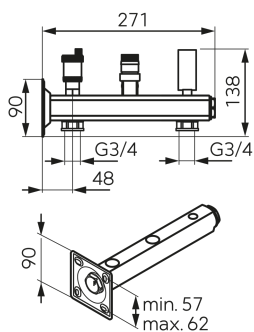

KÓD

GBM15

NÁZEV PRODUKTU

Bezpečnostní skupina - topení 1,5baru

OBRÁZEK

PIKTOGRAM

VLASTNOSTI PRODUKTU

- Typ úchytu: brak
- Materiál těla/výrobní materiál: Mosaz
- Maximální pracovní tlak [bar]: 6
- Maximální pracovní teplota [°C]: 95
- Maximální okamžitá teplota vody [°C]: 110
- Provedení: 1,5 baru

TECHNICKÝ VÝKRES

SPECIFIKACE

- Nastavení (bezpečnostního ventilu) [bar]: 1.5
- EAN: 5902194972482
- Intrastat: 84819000
- Hmotnost brutto [kg]: 1,6