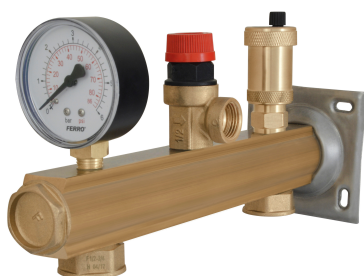

KÓD

GBM15

NÁZEV PRODUKTU

Bezpečnostní skupina - topení 1,5baru

OBRÁZEK

PIKTOGRAM

VLASTNOSTI PRODUKTU

- Typ úchytu: brak
- Materiál těla/výrobní materiál: Mosaz
- Maximální pracovní tlak [bar]: 6
- Maximální pracovní teplota [°C]: 95
- Maximální okamžitá teplota vody [°C]: 110
- Provedení: 1,5 baru

TECHNICKÝ VÝKRES

SPECIFIKACE

- Nastavení (bezpečnostního ventilu) [bar]: 1.5
- EAN: 5902194972482
- Intrastat: 84819000
- Hmotnost brutto [kg]: 1,6