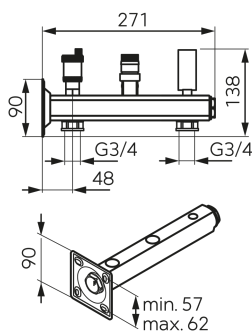

KÓD

GBM15

NÁZEV PRODUKTU

Bezpečnostní skupina - topení 1,5baru

OBRÁZEK

PIKTOGRAM

VLASTNOSTI PRODUKTU

- Typ úchytu: brak
- Materiál těla/výrobní materiál: Mosaz
- Maximální pracovní tlak [bar]: 6
- Maximální pracovní teplota [°C]: 95
- Maximální okamžitá teplota vody [°C]: 110
- Provedení: 1,5 baru

TECHNICKÝ VÝKRES

SPECIFIKACE

- Nastavení (bezpečnostního ventilu) [bar]: 1.5
- EAN: 5902194972482
- Intrastat: 84819000
- Hmotnost brutto [kg]: 1,6