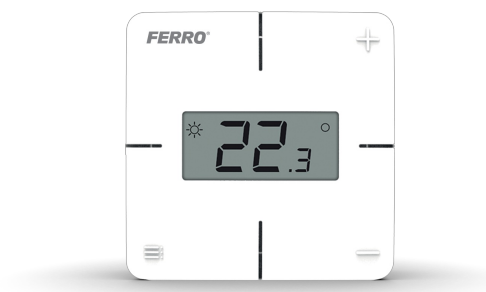

KÓD

FTHW

NOVINKA

NÁZEV PRODUKTU

Drátový pokojový termostat

OBRÁZEK

VLASTNOSTI PRODUKTU

- Rozměr produktu [mm]: 81 x 81 x 21
- Montáž: Nástěnný
- Maximální příkon [W]: 0,1
- Napětí zdroje [V]: 5
- Pracovní teplota [°C]: 5 ÷ 50
- Rozsah nastavení teploty: 5÷35°C

SPECIFIKACE

- EAN: 5903738265077
- Intrastat: 90321020
- Hmotnost brutto [kg]: 0.13