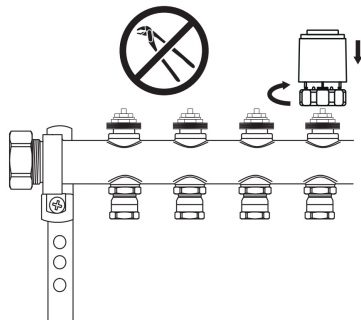

COD PRODUS

FTH1

**NOU**

NUMELE PRODUSULUI

Actuator termic M30x1,5 230V

FOTOGRAFIE PRODUS

CARACTERISTICI PRODUS

- Racord: M30\*1.5
- Consum maxim de energie [W]: 3
- Sursă de tensiune [V]: 230
- Tensiune alimentare element de acționare [V]: 230
- Clasa de siguranță: IP 54
- Temperatură de lucru [°C]: '-5 ÷ 50

DESEN TEHNIC

SPECIFICATION

- Racord: Cablu de conectare - maro/albastru, tip H05VV-F