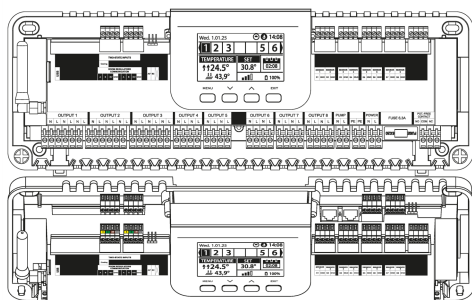

KÓD

FL8

NOVINKA

NÁZEV PRODUKTU

Ovládací modul podlahového vytápění

OBRÁZEK

VLASTNOSTI PRODUKTU

- Počet otopných okruhů: 8
- Rozměr produktu [mm]: 340x118x52
- Maximální příkon [W]: 5
- Způsob přívodu: síťové
- Řídicí napětí čerpadla ústředního topení [V]: 230
- Napětí zdroje [V]: 230V ± 10% / 50 Hz
- Napájecí napětí servopohonů [V]: 230
- Pracovní teplota [°C]: 5 ÷ 50°C
- Provedení: 8 okruhů

TECHNICKÝ VÝKRES

SPECIFIKACE

- EAN: 5903738265046
- Intrastat: 90321020
- Hmotnost brutto [kg]: 1.17