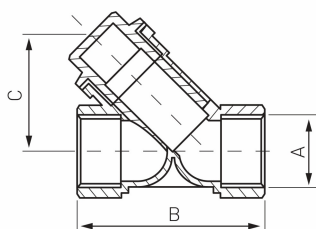

KÓD

F07

NÁZEV PRODUKTU

Šikmý "Y" filtr 2"

OBRÁZEK

PIKTOGRAM

VLASTNOSTI PRODUKTU

- Vestavěný filtr: Ano
- Typ spoje: MM
- Materiál těla/výrobní materiál: Mosaz
- Média: voda
- BEZ NIKLU: Ano
- Nominální tlak [bar]: 10
- Maximální pracovní teplota [°C]: 100
- Typ : Filtry
- Maximální pracovní tlak [bar]: 10
- Provedení: 2"

TECHNICKÝ VÝKRES

SPECIFIKACE

- Připojení: 2"
- Rozměr A: G2
- Rozměr B: 128
- Rozměr C: 93
- EAN: 5902194913065
- Intrastat: 84212100
- Hmotnost brutto [kg]: 1,13