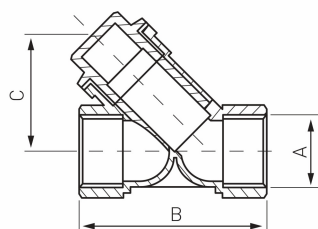

KÓD

F07

NÁZEV PRODUKTU

Šikmý "Y" filtr 2"

OBRÁZEK

PIKTOGRAM

VLASTNOSTI PRODUKTU

- Vestavěný filtr: Ano
- Typ spoje: MM
- Materiál těla/výrobní materiál: Mosaz
- Média: voda
- BEZ NIKLU: Ano
- Nominální tlak [bar]: 10
- Maximální pracovní teplota [°C]: 100
- Typ : Filtry
- Maximální pracovní tlak [bar]: 10
- Provedení: 2"

TECHNICKÝ VÝKRES

SPECIFIKACE

- Připojení: 2"
- Rozměr A: G2
- Rozměr B: 128
- Rozměr C: 93
- EAN: 5902194913065
- Intrastat: 84212100
- Hmotnost brutto [kg]: 1,13