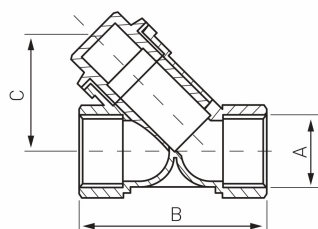

KÓD

F06

NÁZEV PRODUKTU

Šikmý "Y" filtr 1"

OBRÁZEK

PIKTOGRAM

VLASTNOSTI PRODUKTU

- Typ připojení: MM
- Materiál těla/materiál provedení: Mosaz
- Média: voda
- BEZ NIKLU: Ano
- Nominální tlak [bar]: 10
- Maximální pracovní teplota [°C]: 100
- Typ: Filtry
- Maximální pracovní tlak [bar]: 10
- Provedení: 1"

TECHNICKÝ VÝKRES

SPECIFIKACE

- Připojení: 1"
- Rozměr A: G1
- Rozměr B: 84
- Rozměr C: 44.5
- Kvs [m3/h]: 9,84 ± 0,1
- EAN: 5902194913058
- Intrastat: 84212100
- Hmotnost brutto [kg]: 0,36