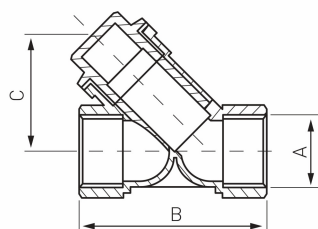

KÓD

F06

NÁZEV PRODUKTU

Šikmý "Y" filtr 1"

OBRÁZEK

PIKTOGRAM

VLASTNOSTI PRODUKTU

- Typ spoje: MM
- Materiál těla/výrobní materiál: Mosaz
- Média: voda
- BEZ NIKLU: Ano
- Nominální tlak [bar]: 10
- Maximální pracovní teplota [°C]: 100
- Typ : Filtry
- Maximální pracovní tlak [bar]: 10
- Provedení: 1"

TECHNICKÝ VÝKRES

SPECIFIKACE

- Připojení: 1"
- Rozměr A: G1
- Rozměr B: 84
- Rozměr C: 44.5
- EAN: 5902194913058
- Intrastat: 84212100
- Hmotnost brutto [kg]: 0,358