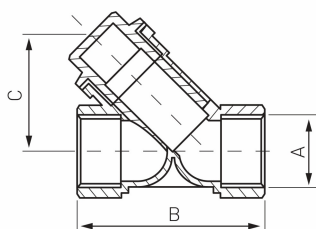

KÓD

F06

NÁZEV PRODUKTU

Šikmý "Y" filtr 1"

OBRÁZEK

PIKTOGRAM

VLASTNOSTI PRODUKTU

- Vestavěný filtr: Ano
- Typ spoje: MM
- Materiál těla/výrobní materiál: Mosaz
- Média: voda
- BEZ NIKLU: Ano
- Nominální tlak [bar]: 10
- Maximální pracovní teplota [°C]: 100
- Typ : Filtry
- Maximální pracovní tlak [bar]: 10
- Provedení: 1"

TECHNICKÝ VÝKRES

SPECIFIKACE

- Připojení: 1"
- Rozměr A: G1
- Rozměr B: 84
- Rozměr C: 44.5
- EAN: 5902194913058
- Intrastat: 84212100
- Hmotnost brutto [kg]: 0,358