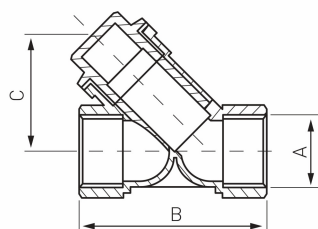

KÓD

F06

NÁZEV PRODUKTU

Šikmý "Y" filtr 1"

OBRÁZEK

PIKTOGRAM

VLASTNOSTI PRODUKTU

- Vestavěný filtr: Ano
- Typ spoje: MM
- Materiál těla/výrobní materiál: Mosaz
- Média: voda
- BEZ NIKLU: Ano
- Nominální tlak [bar]: 10
- Maximální pracovní teplota [°C]: 100
- Typ : Filtry
- Maximální pracovní tlak [bar]: 10
- Provedení: 1"

TECHNICKÝ VÝKRES

SPECIFIKACE

- Připojení: 1"
- Rozměr A: G1
- Rozměr B: 84
- Rozměr C: 44.5
- EAN: 5902194913058
- Intrastat: 84212100
- Hmotnost brutto [kg]: 0,358