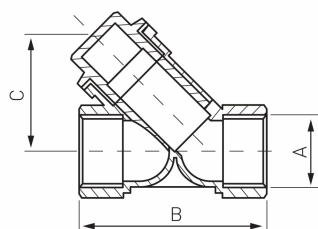

KÓD

F05

NÁZEV PRODUKTU

Šikmý "Y" filtr 6/4"

OBRÁZEK

PIKTOGRAM

VLASTNOSTI PRODUKTU

- Typ připojení: MM
- Materiál těla/materiál provedení: Mosaz
- Média: voda
- BEZ NIKLU: Ano
- Nominální tlak [bar]: 10
- Maximální pracovní teplota [°C]: 100
- Typ: Filtry
- Maximální pracovní tlak [bar]: 10
- Provedení: 6/4"

TECHNICKÝ VÝKRES

SPECIFIKACE

- Připojení: 1 1/2"
- Rozměr A: G1 1/2
- Rozměr B: 110
- Rozměr C: 82
- Kvs [m3/h]: 18,31 ± 0,1
- EAN: 5902194913041
- Intrastat: 84212100
- Hmotnost brutto [kg]: 0,74