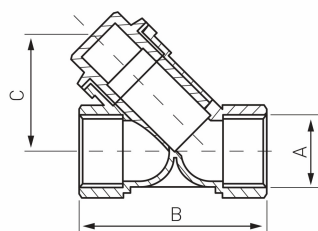

KÓD

**F05**

NÁZEV PRODUKTU

Šikmý "Y" filtr 6/4"

OBRÁZEK

PIKTOGRAM

VLASTNOSTI PRODUKTU

- Typ spoje: MM
- Materiál těla/výrobní materiál: Mosaz
- Média: voda
- BEZ NIKLU: Ano
- Nominální tlak [bar]: 10
- Maximální pracovní teplota [°C]: 100
- Typ : Filtry
- Maximální pracovní tlak [bar]: 10
- Provedení: 6/4"

TECHNICKÝ VÝKRES

SPECIFIKACE

- Připojení: 1 1/2"
- Rozměr A: G1 1/2
- Rozměr B: 110
- Rozměr C: 82
- EAN: 5902194913041
- Intrastat: 84212100
- Hmotnost brutto [kg]: 0,744