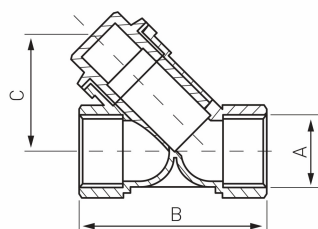

KÓD

F05

NÁZEV PRODUKTU

Šikmý "Y" filtr 6/4"

OBRÁZEK

PIKTOGRAM

VLASTNOSTI PRODUKTU

- Typ spoje: MM
- Materiál těla/výrobní materiál: Mosaz
- Média: voda
- BEZ NIKLU: Ano
- Nominální tlak [bar]: 10
- Maximální pracovní teplota [°C]: 100
- Typ : Filtry
- Maximální pracovní tlak [bar]: 10
- Provedení: 6/4"

TECHNICKÝ VÝKRES

SPECIFIKACE

- Připojení: 1 1/2"
- Rozměr A: G1 1/2
- Rozměr B: 110
- Rozměr C: 82
- EAN: 5902194913041
- Intrastat: 84212100
- Hmotnost brutto [kg]: 0,744