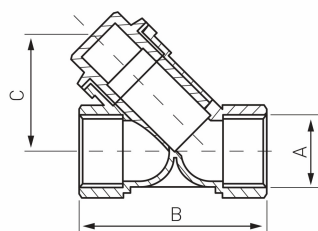

KÓD

F05

NÁZEV PRODUKTU

Šikmý "Y" filtr 6/4"

OBRÁZEK

PIKTOGRAM

VLASTNOSTI PRODUKTU

- Typ spoje: MM
- Materiál těla/výrobní materiál: Mosaz
- Média: voda
- BEZ NIKLU: Ano
- Nominální tlak [bar]: 10
- Maximální pracovní teplota [°C]: 100
- Typ : Filtry
- Maximální pracovní tlak [bar]: 10
- Provedení: 6/4"

TECHNICKÝ VÝKRES

SPECIFIKACE

- Připojení: 1 1/2"
- Rozměr A: G1 1/2
- Rozměr B: 110
- Rozměr C: 82
- EAN: 5902194913041
- Intrastat: 84212100
- Hmotnost brutto [kg]: 0,744