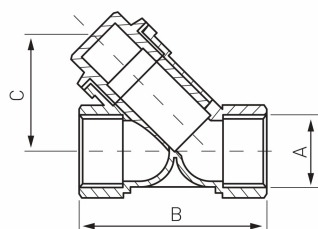

KÓD

F05

NÁZEV PRODUKTU

Šikmý "Y" filtr 6/4"

OBRÁZEK

PIKTOGRAM

VLASTNOSTI PRODUKTU

- Vestavěný filtr: Ano
- Typ spoje: MM
- Materiál těla/výrobní materiál: Mosaz
- Média: voda
- BEZ NIKLU: Ano
- Nominální tlak [bar]: 10
- Maximální pracovní teplota [°C]: 100
- Typ : Filtry
- Maximální pracovní tlak [bar]: 10
- Provedení: 6/4"

TECHNICKÝ VÝKRES

SPECIFIKACE

- Připojení: 1 1/2"
- Rozměr A: G1 1/2
- Rozměr B: 110
- Rozměr C: 82
- EAN: 5902194913041
- Intrastat: 84212100
- Hmotnost brutto [kg]: 0,744