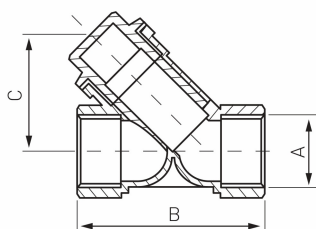

KÓD

F05

NÁZEV PRODUKTU

Šikmý "Y" filtr 6/4"

OBRÁZEK

PIKTOGRAM

VLASTNOSTI PRODUKTU

- Vestavěný filtr: Ano
- Typ spoje: MM
- Materiál těla/výrobní materiál: Mosaz
- Média: voda
- BEZ NIKLU: Ano
- Nominální tlak [bar]: 10
- Maximální pracovní teplota [°C]: 100
- Typ : Filtry
- Maximální pracovní tlak [bar]: 10
- Provedení: 6/4"

TECHNICKÝ VÝKRES

SPECIFIKACE

- Připojení: 1 1/2"
- Rozměr A: G1 1/2
- Rozměr B: 110
- Rozměr C: 82
- EAN: 5902194913041
- Intrastat: 84212100
- Hmotnost brutto [kg]: 0,744