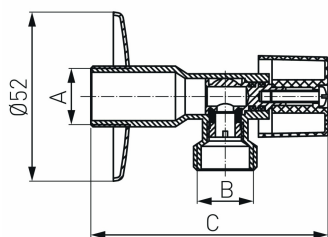

KÓD

EZ1238MK

NÁZEV PRODUKTU

Rohový ventil bez filtru 1/2"x 3/8" s matkou

PROVEDENÍ

chrom

OBRÁZEK

VLASTNOSTI PRODUKTU

- Typ spoje: Š
- Typ úchytu: Rukojeť
- Média: voda
- Nominální tlak [bar]: 10
- Včetně rozet: Ano
- Provedení: 3/8" s matkou
- Typ : Rohové ventily

TECHNICKÝ VÝKRES

SPECIFIKACE

- Rozměr A: G1/2
- Rozměr B: G3/8
- Rozměr C: 79
- Připojení: 1/2" x 3/8"
- EAN: 8590309103868
- Intrastat: 84818081
- Hmotnost brutto [kg]: 0,12