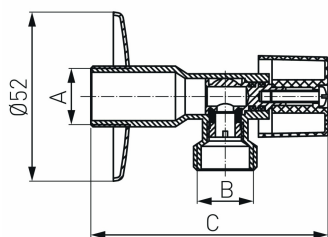

KÓD

**EZ1238MK**

NÁZEV PRODUKTU

Rohový ventil bez filtru 1/2"x 3/8" s matkou

PROVEDENÍ

chrom

OBRÁZEK

VLASTNOSTI PRODUKTU

- Barva rukojeti: chrom
- Průměr rozet [mm]: 52
- Typ spoje: Š
- Typ úchytu: Rukojeť
- Média: voda
- Nominální tlak [bar]: 10
- Včetně rozet: Ano
- Provedení: 3/8" s matkou
- Typ : Rohové ventily

TECHNICKÝ VÝKRES

SPECIFIKACE

- Rozměr A: G1/2
- Rozměr B: G3/8
- Rozměr C: 79
- Připojení: 1/2" x 3/8"
- EAN: 8590309103868
- Intrastat: 84818081
- Hmotnost brutto [kg]: 0,12