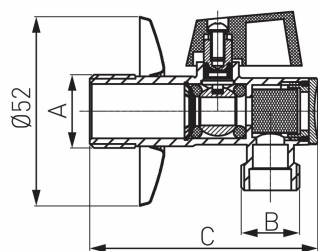

KÓD

**EZ1238KF**

NÁZEV PRODUKTU

Rohový ventil s filtrem hliníková páka 1/2"x 3/8"

PROVEDENÍ

chrom

OBRÁZEK

VLASTNOSTI PRODUKTU

- Barva rukojeti: chrom
- Průměr rozet [mm]: 52
- Typ spoje: Š
- Vestavěný filtr: Ano
- Typ úchytu: motýlek
- Média: voda
- Nominální tlak [bar]: 10
- Včetně rozet: Ano
- Provedení: 3/8"
- Hloubka krabice [mm]: 20
- Šířka krabice [mm]: 90
- Výška krabice [mm]: 120
- Typ : Rohové ventily
- Šířka výrobku [mm]: 90

TECHNICKÝ VÝKRES

SPECIFIKACE

- Rozměr A: G1/2
- Rozměr B: G3/8
- Rozměr C: 61
- Připojení: 1/2" x 3/8"
- EAN: 8590309065456
- Intrastat: 84818081
- Hmotnost brutto [kg]: 0,11
- Výška výrobku [mm]: 120
- Hloubka výrobku [mm]: 20